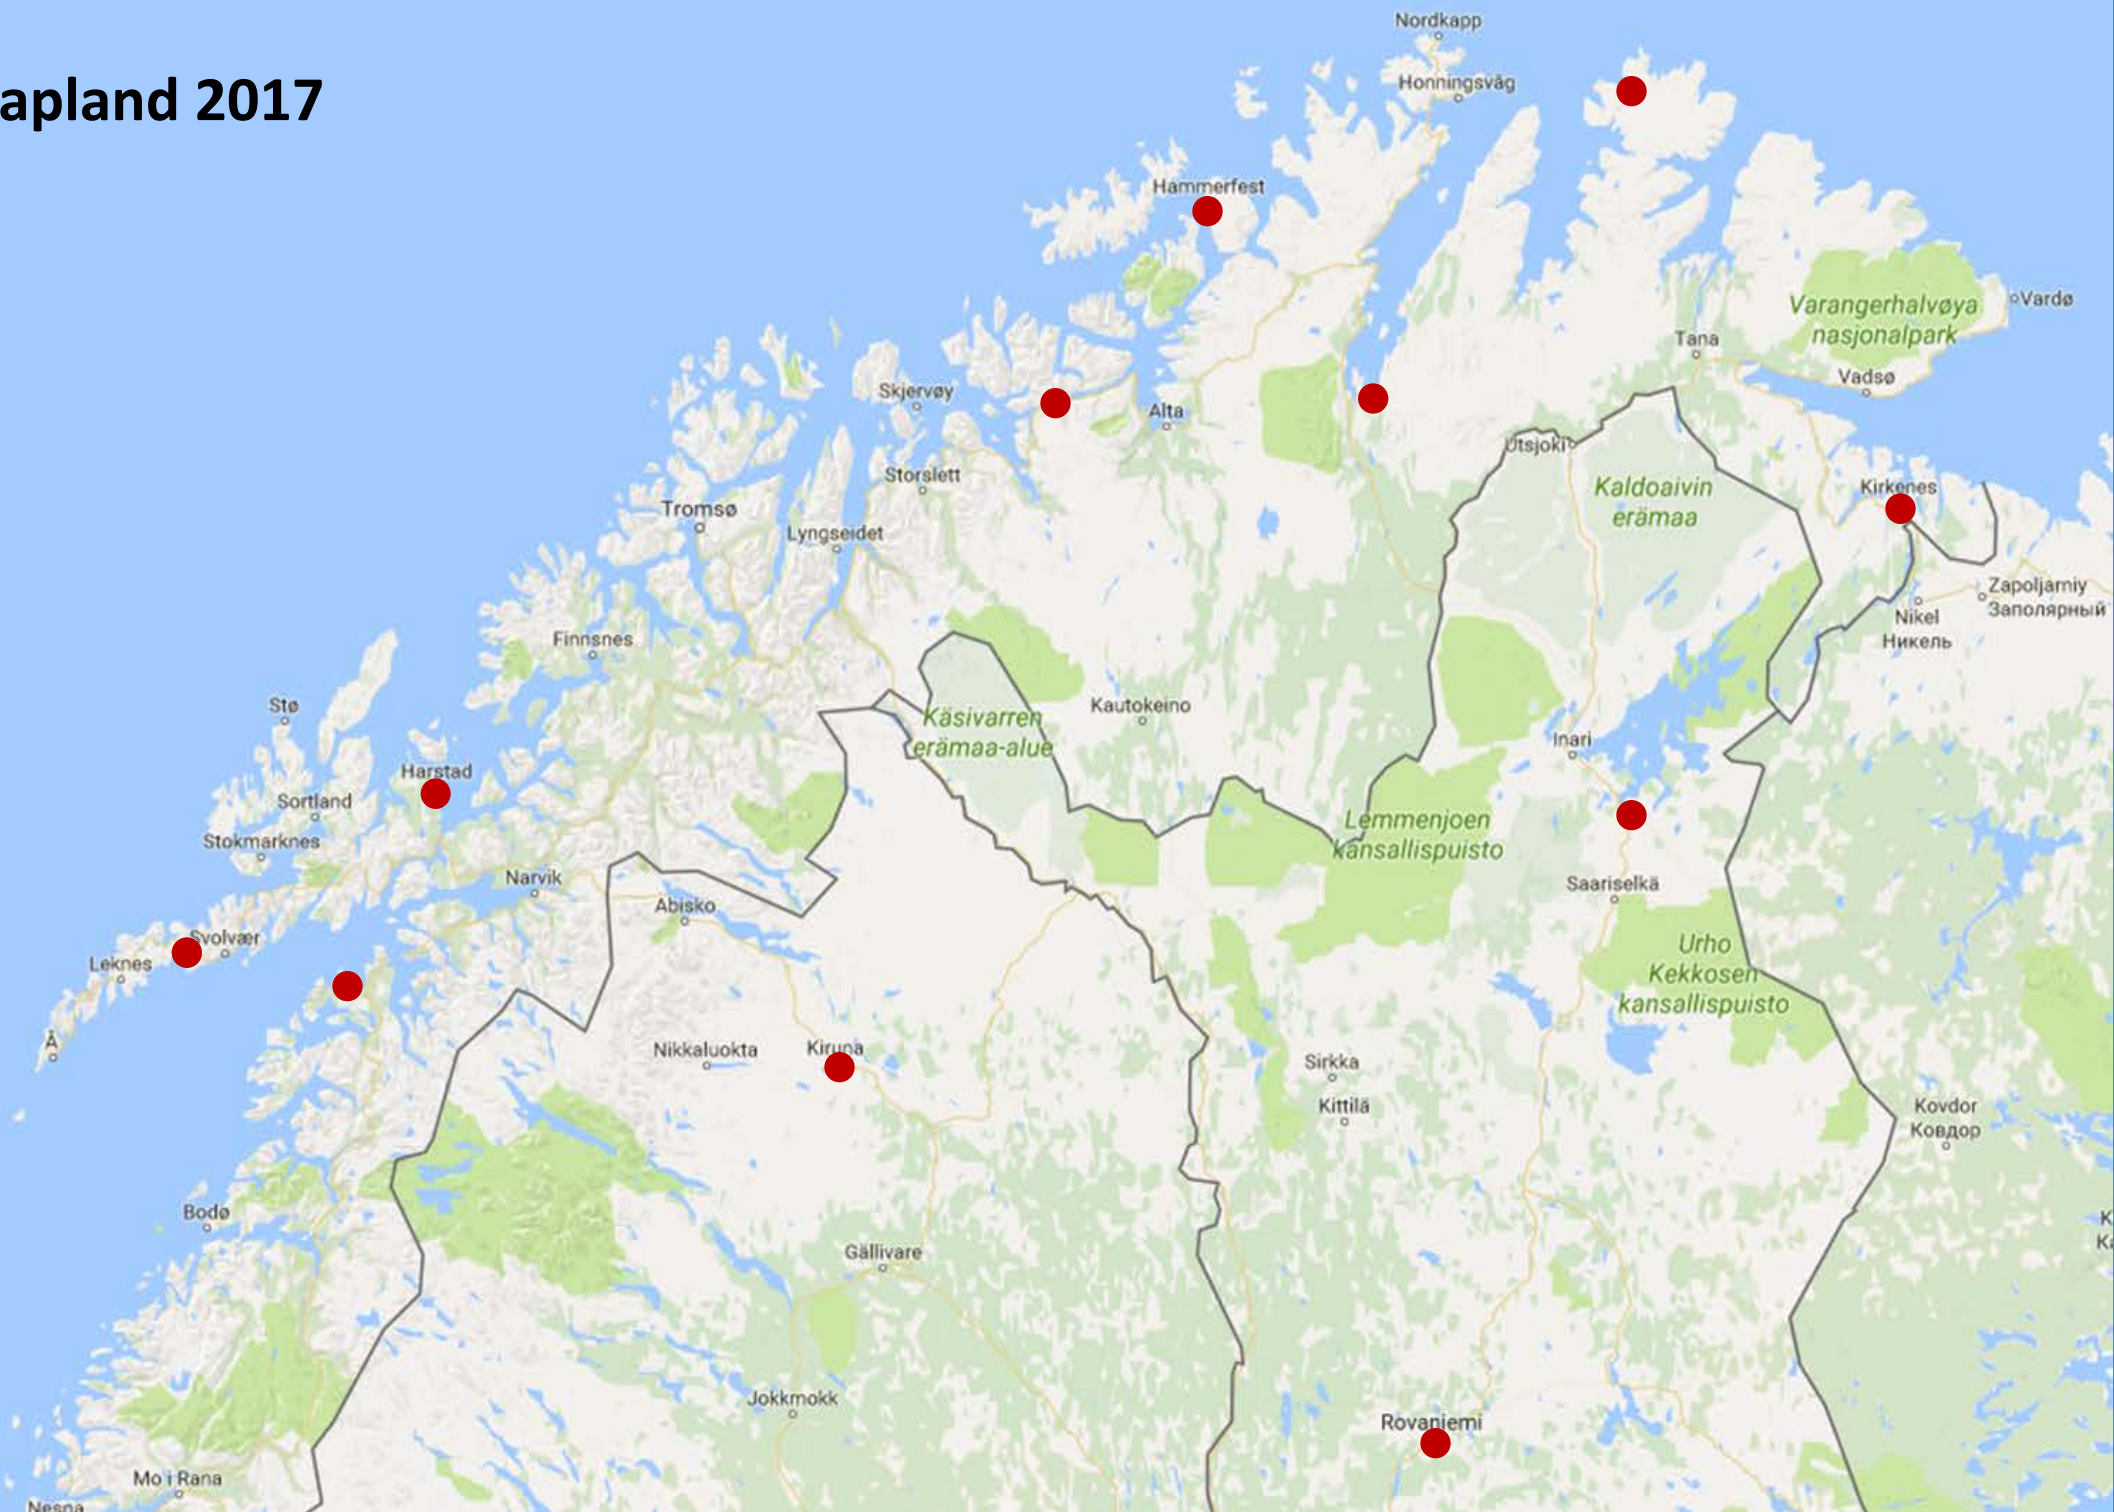

# 1 Rovaniemi – Ivalo (Fi)

# 3 Kirkenes - Mehamn

# 4 Mehamn - Lakselv

# 5 Lakselv - Hammerfest